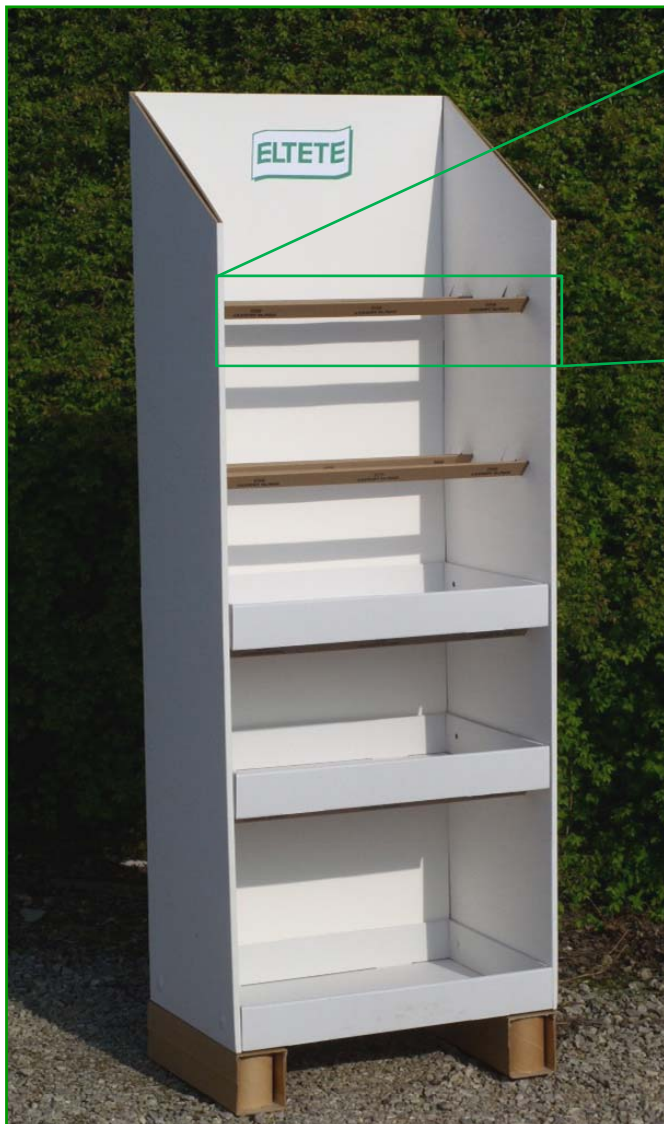

## Display Profile

Une PLV mono matériau

- 100% recyclable
- Stabilité durant le transport
- Matériau très résistant
- Meilleure image environnementale de votre société
- Economie du coût des matériaux et du recyclage
- Adaptable à vos besoins et personnalisable

# Display Profile

Le Display Profile est un produit réalisé à partir de carton compact laminé de très haute qualité, disponible dans différentes dimensions et résistances, en réponse à vos besoins.

**Dimensions**  
 Largeur: 30x30 à 45x45mm  
 Epaisseur: 3 à 4 mm  
 Longueur: suivant vos besoins