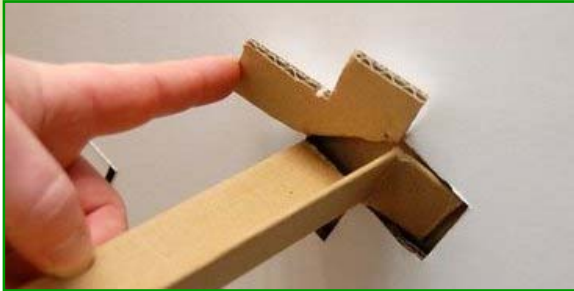

## Display Profile

Une PLV mono matériau

- 100% recyclable
- Stabilité durant le transport
- Matériau très résistant
- Meilleure image environnementale de votre société
- Economie du coût des matériaux et du recyclage
- Adaptable à vos besoins et personnalisable

# Display Profile

Le Display Profile est un produit réalisé à partir de carton compact laminé de très haute qualité, disponible dans différentes dimensions et résistances, en réponse à vos besoins.

**Dimensions**  
 Largeur: 30x30 à 45x45mm  
 Epaisseur: 3 à 4 mm  
 Longueur: suivant vos besoins