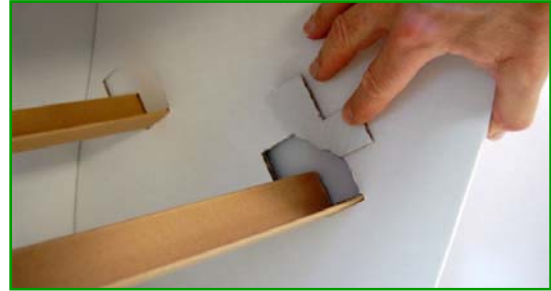

## Display Profile

Une PLV mono matériau

- 100% recyclable
- Stabilité durant le transport
- Matériau très résistant
- Meilleure image environnementale de votre société
- Economie du coût des matériaux et du recyclage
- Adaptable à vos besoins et personnalisable

# Display Profile

Le Display Profile est un produit réalisé à partir de carton compact laminé de très haute qualité, disponible dans différentes dimensions et résistances, en réponse à vos besoins.

**Dimensions**  
 Largeur: 30x30 à 45x45mm  
 Epaisseur: 3 à 4 mm  
 Longueur: suivant vos besoins