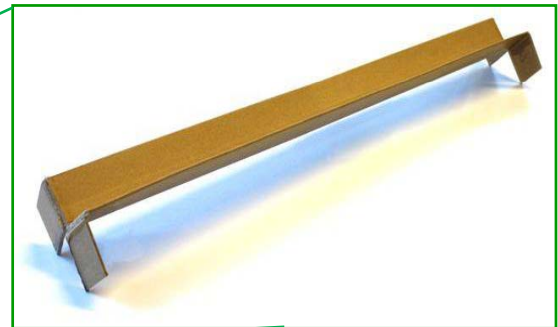

## Display Profile

Une PLV mono matériau

- 100% recyclable
- Stabilité durant le transport
- Matériau très résistant
- Meilleure image environnementale de votre société
- Economie du coût des matériaux et du recyclage
- Adaptable à vos besoins et personnalisable

# Display Profile

Le Display Profile est un produit réalisé à partir de carton compact laminé de très haute qualité, disponible dans différentes dimensions et résistances, en réponse à vos besoins.

**Dimensions**  
 Largeur: 30x30 à 45x45mm  
 Epaisseur: 3 à 4 mm  
 Longueur: suivant vos besoins