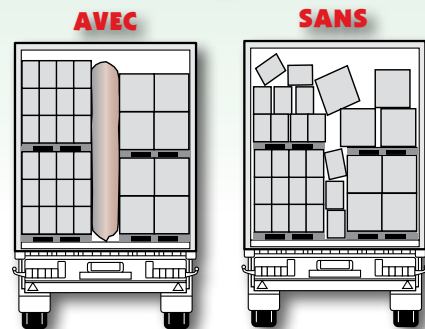

Un emballage durable, votre contribution à l'environnement

Dunnage Bags

Un coussin de calage qui protège votre marchandise des chocs et des risques de chute durant les transports routier, ferroviaire et maritime.

- Constitué de plusieurs couches de papier kraft de haute résistance et garni d'un film plastique qui protège contre la perte de pression d'air.
- Valve réutilisable qui permet plusieurs utilisations du Dunnage Bag
- Facile à utiliser, le coussin de calage s'adapte aux différents espaces à combler
- Un moyen rapide, pratique et économique de bien protéger votre marchandise

UNE FIN AU BOIS LOURD ET VOLUMINEUX NECESSITANT UN TRAITEMENT CONTRE LES PARASITES

UNE VARIÉTÉ DE DIMENSIONS ET DE RÉSISTANCES SONT DISPONIBLES. CONTACTEZ NOUS !

Les coussins de calage Eltete évitent les chutes des chargements