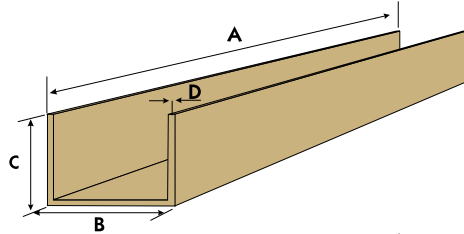

- Protéger les surfaces délicates

- Protéger des chocs importants

- Renforcer le gerbage

- Permet de séparer et/ou individualiser chaque unité de produit

- 100% recyclable

U - PROFILES PACKAGING SOLUTIONS

LA GAMME STANDARD

Avec des côtés égaux

Avec des côtés inégaux

DIMENSIONS

A mm	B mm	C, C1 or C2 mm	D mm
50-6750	15-200	20-100	1,8-5

$C_1 + B + C_2$

Minimum60 mm

Maximum400 mm

N.B.

(B mm) est une mesure intérieure, C1 et C2 sont à mesurer à l'extérieur.

QUALITE

Les Profilés-U sont de couleur marron ou blanc. Nous pouvons personnaliser le Profilé-U par l'impression du nom de votre société, de logos, et autres textes publicitaires jusqu'à 4 couleurs – Nos Profilés-U sont en 100% carton kraft.