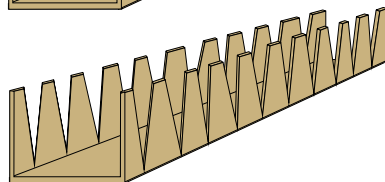

Avec des côtés égaux

Avec des côtés inégaux

DIMENSIONS

A mm	B mm	C, C1 or C2 mm	D mm
50-6750	15-200	20-100	1,8-5

$C_1 + B + C_2$

Minimum60 mm

Maximum400 mm

N.B.

(B mm) est une mesure intérieure, C1 et C2 sont à mesurer à l'extérieur.

QUALITE

Les Profilés-U sont de couleur marron ou blanc. Nous pouvons personnaliser le Profilé-U par l'impression du nom de votre société, de logos, et autres textes publicitaires jusqu'à 4 couleurs – Nos Profilés-U sont en 100% carton kraft.

OPTION COMPLÉMENTAIRE

Nous pouvons fournir les Profilés-U avec une ou plusieurs encoches pour les rendre flexible!

UTILISATION DES PROFILÉS-U