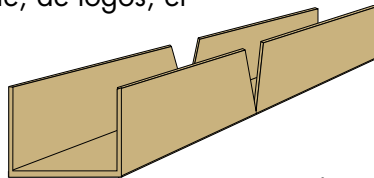

- Protéger les surfaces délicates

- Protéger des chocs importants

- Renforcer le gerbage

- Permet de séparer et/ou individualiser chaque unité de produit

- 100% recyclable

U - PROFILES PACKAGING SOLUTIONS

LA GAMME STANDARD

Avec des côtés égaux

Avec des côtés inégaux

DIMENSIONS

A mm	B mm	C, C1 or C2 mm	D mm
50-6750	15-200	20-100	1,8-5

$C_1 + B + C_2$

Minimum60 mm

Maximum400 mm

N.B.

(B mm) est une mesure intérieure, C1 et C2 sont à mesurer à l'extérieur.

QUALITE

Les Profilés-U sont de couleur marron ou blanc. Nous pouvons personnaliser le Profilé-U par l'impression du nom de votre société, de logos, et autres textes publicitaires jusqu'à 4 couleurs – Nos Profilés-U sont en 100% carton kraft.