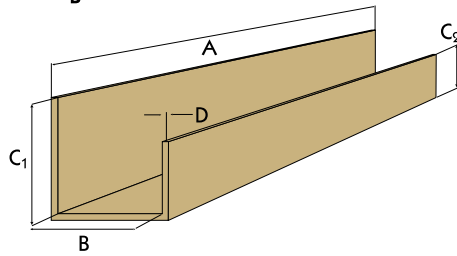

- Protéger les surfaces délicates

- Protéger des chocs importants

- Renforcer le gerbage

- Permet de séparer et/ou individualiser chaque unité de produit

- 100% recyclable

U - PROFILES PACKAGING SOLUTIONS

LA GAMME STANDARD

Avec des côtés égaux

Avec des côtés inégaux

DIMENSIONS

A mm	B mm	C, C1 or C2 mm	D mm
50-6750	15-200	20-100	1,8-5

$C_1 + B + C_2$

Minimum60 mm

Maximum400 mm

N.B.

(B mm) est une mesure intérieure, C1 et C2 sont à mesurer à l'extérieur.

QUALITE

Les Profilés-U sont de couleur marron ou blanc. Nous pouvons personnaliser le Profilé-U par l'impression du nom de votre société, de logos, et autres textes publicitaires jusqu'à 4 couleurs – Nos Profilés-U sont en 100% carton kraft.