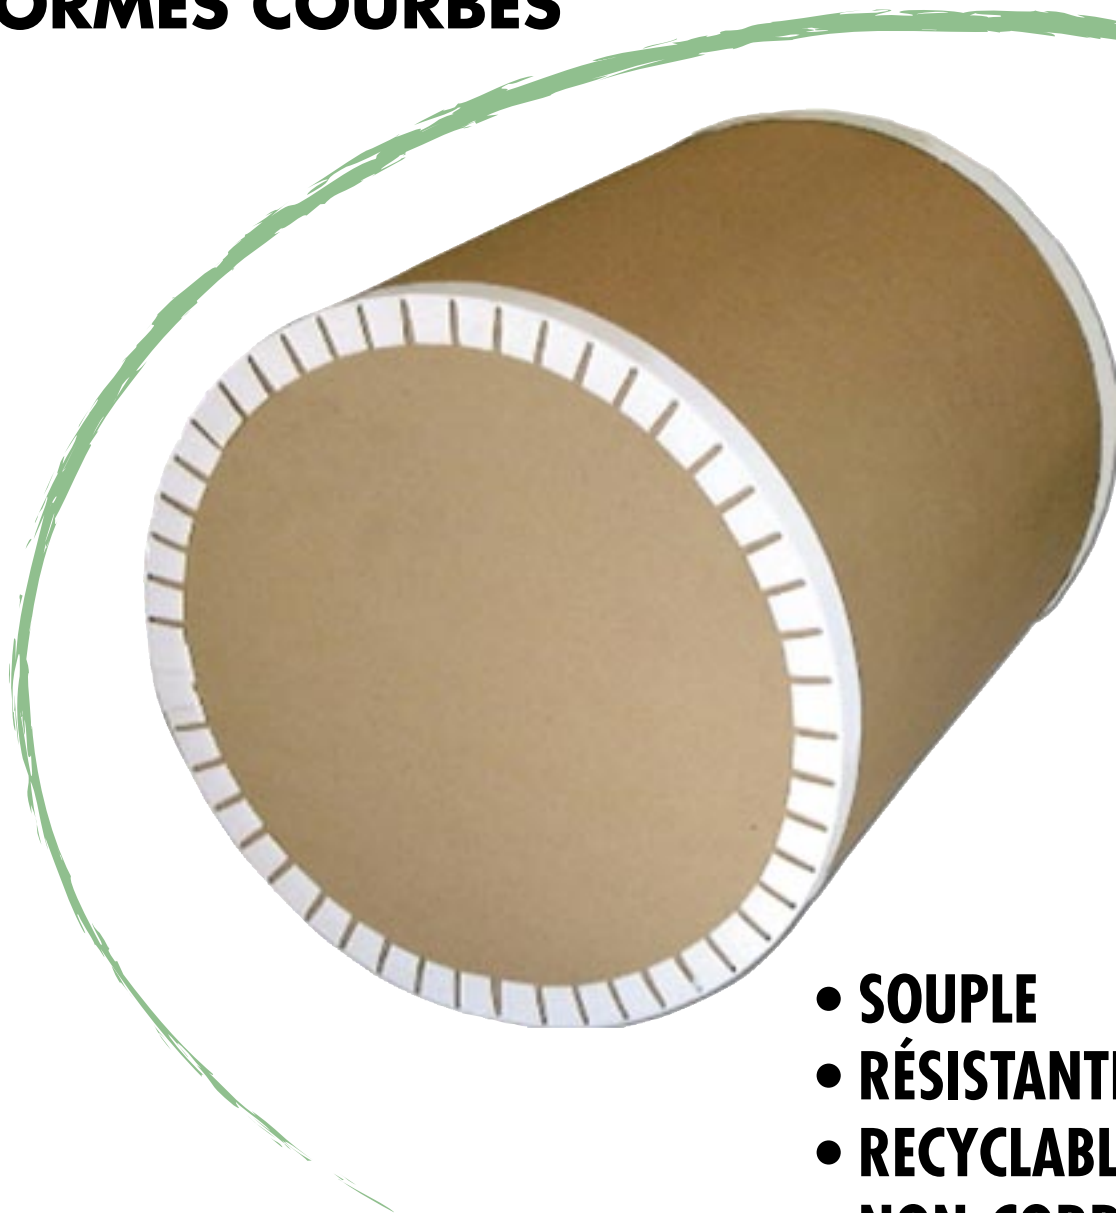

ELTETE

WRAP AROUND

**CORNIÈRES POUR
PRODUITS AUX
FORMES COURBES**

- **SOUPLE**
- **RÉSISTANTE**
- **RECYCLABLE**
- **NON-CORROSIVE**

Replace
Reduce
Recycle

WRAP AROUND

QU'EST QU'UNE CORNIÈRE WRAP AROUND ?

La cornière Eltete TPM faite de carton compact, est un produit d'emballage de transport à 100% recyclable. Elle protège les coins de produits aux formes variées. La cornière WA a été conçue pour la protection de rouleaux, tables rondes ou tout autre objet de forme arrondie ou irrégulière.

DIMENSIONS

A mm	55/78
B mm	25-130
C mm	25-100
B+C mm max.....	200
D mm	1-3
Longueur	800-6000

QUI SONT LES UTILISATEURS POTENTIELS?

Les fabricants de rouleaux de papier ou plastique ont pu réduire les dommages causés pendant le transport en protégeant leurs produits avec les cornières WA. Les fabricants de meubles ont des produits fragiles aux formes et dimensions très variées, et sans les cornières WA, ils rencontreraient de réels problèmes de protection à résoudre.

BIO

- Papier de surface: blanc ou marron. HS (Laminage à chaud)
- Papier de surface: blanc, marron ou aluminium.
- Résistant à l'humidité

Disponible aussi en qualité haute-résistance, ou auto-adhésive. Toutes nos cornières sont recyclables 100% selon les normes ReSy Européennes.