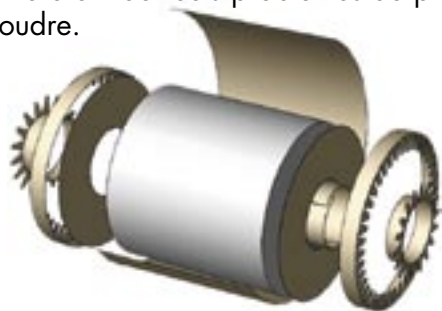

ELTETE

WRAP AROUND

**CORNIÈRES POUR
PRODUITS AUX
FORMES COURBES**

- **SOUPLE**
- **RÉSISTANTE**
- **RECYCLABLE**
- **NON-CORROSIVE**

Replace
Reduce
Recycle

WRAP AROUND

QU'EST QU'UNE CORNIÈRE WRAP AROUND ?

La cornière Eltete TPM faite de carton compact, est un produit d'emballage de transport à 100% recyclable. Elle protège les coins de produits aux formes variées. La cornière WA a été conçue pour la protection de rouleaux, tables rondes ou tout autre objet de forme arrondie ou irrégulière.

DIMENSIONS

A mm	55/78
B mm	25-130
C mm	25-100
B+C mm max.....	200
D mm	1-3
Longueur	800-6000

QUI SONT LES UTILISATEURS POTENTIELS?

Les fabricants de rouleaux de papier ou plastique ont pu réduire les dommages causés pendant le transport en protégeant leurs produits avec les cornières WA. Les fabricants de meubles ont des produits fragiles aux formes et dimensions très variées, et sans les cornières WA, ils rencontreraient de réels problèmes de protection à résoudre.