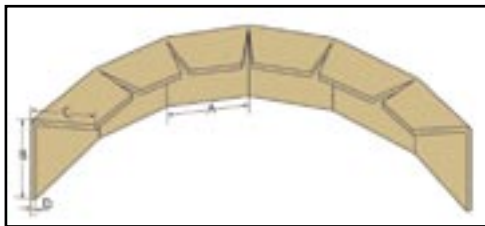

ELTETE

WRAP AROUND

**CORNIÈRES POUR
PRODUITS AUX
FORMES COURBES**

- **SOUPLE**
- **RÉSISTANTE**
- **RECYCLABLE**
- **NON-CORROSIVE**

Replace
Reduce
Recycle

WRAP AROUND

QU'EST QU'UNE CORNIÈRE WRAP AROUND ?

La cornière Eltete TPM faite de carton compact, est un produit d'emballage de transport à 100% recyclable. Elle protège les coins de produits aux formes variées. La cornière WA a été conçue pour la protection de rouleaux, tables rondes ou tout autre objet de forme arrondie ou irrégulière.

DIMENSIONS

A mm	55/78
B mm	25-130
C mm	25-100
B+C mm max.....	200
D mm	1-3
Longueur	800-6000

QUI SONT LES UTILISATEURS POTENTIELS?

Les fabricants de rouleaux de papier ou plastique ont pu réduire les dommages causés pendant le transport en protégeant leurs produits avec les cornières WA. Les fabricants de meubles ont des produits fragiles aux formes et dimensions très variées, et sans les cornières WA, ils rencontreraient de réels problèmes de protection à résoudre.